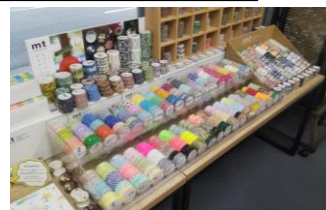

## 工業製品から今や、アート作品へ！

マスキングテープとは塗装作業等で作業個所以外を汚さない目的で一時的に貼る保護用の粘着テープのことです。自動車の塗装や建築のコーキング等に用いられる工業用品なのですが、最近では文具雑貨好きの女性などの間で大人気となっています。マスキングテープは1925年にアメリカの3M社の従業員が、自動車の塗装工程において粘着力が弱いテープの必要性に着目し研究のすえ、開発されたものです。日本では、1938年に日本粘着テープ工業(現 寺岡製作所)が塗装用火薬包装用として和紙製のマスキングテープの製造を始めたのが最初とされています。紙製なので手で簡単にちぎれ、表面に絵や文字が書けることなどの利点を生かしたアートの世界でも注目され、雑貨店や文具店で扱われるようになりました。もともと「リボンハイトリ」でお馴染みのハエ取り紙メーカーとして1923年に創業したカモ井加工紙は、マスキングテープの製造に取り掛かりました。そして、工場見学に訪れた女性が、マスキングテープをラッピングやコラージュなどに利用していることを知り、彼女たちの話を聞くうちに文具としての需要があることに気づき、研究開発を重ねて2008年に**20色のマスキングテープ『mt』**を発売しました。発売後、ネットや口コミで一気に広がって、文房具愛好家の間で爆発的人気商品となりました。ラッピングやスクラップブック、ダイアリーのラベルとして、またガラス瓶や家具・壁に貼ったりいろんなアイデアで活用されています。独自の使い方を見つける楽しさがあります。壁や床に貼って装飾できる「mt CASA」やテープ・のりを使わずにラッピングできる「mt wrap」などいろいろなタイプのテープが、カモ井加工紙から発売されています。