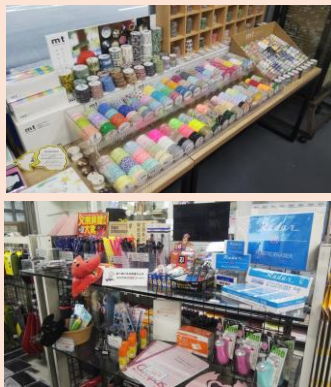

官浪の『文房具雑学』 ～マスキングテープ編～

工業製品から今や、アート作品へ！

マスキングテープとは塗装作業等で作業個所以外を汚さない目的で一時的に貼る保護用の粘着テープのことです。自動車の塗装や建築のコーキング等に用いられる工業用品なのですが、最近では文具雑貨好きの女性などの間で大人気となっています。マスキングテープは1925年にアメリカの3M社の従業員が、自動車の塗装工程において粘着力が弱いテープの必要性に着目し研究のすえ、開発されたものです。日本では、1938年に日本粘着テープ工業(現 寺岡製作所)が塗装用火薬包装用として和紙製のマスキングテープの製造を始めたのが最初とされています。紙製なので手で簡単にちぎれ、表面に絵や文字が書けることなどの利点を生かしたアートの世界でも注目され、雑貨店や文具店で扱われるようになりました。もともと「リボンハイトリ」でお馴染みのハエ取り紙メーカーとして1923年に創業したカモ井加工紙は、マスキングテープの製造に取り掛かりました。そして、工場見学に訪れた女性が、マスキングテープをラッピングやコラージュなどに利用していることを知り、彼女たちの話を聞くうちに文具としての需要があることに気づき、研究開発を重ねて2008年に**20色のマスキングテープ『mt』**を発売しました。発売後、ネットや口コミで一気に広がって、文房具愛好家の間で爆発的人気商品となりました。ラッピングやスクラップブック、ダイアリーのラベルとして、またガラス瓶や家具・壁に貼ったりいろんなアイデアで活用されています。独自の使い方を見つける楽しさがあります。壁や床に貼って装飾できる「mt CASA」やテープ・のりを使わずにラッピングできる「mt wrap」などいろいろなタイプのテープが、カモ井加工紙から発売されています。

第29回 官浪の文具塾、開催しました！

1/18(土)18:00～ 会場:弊社(本田盛文堂尼崎 4F)にて開催しました。参加者は定員オーバーの21名になりましたが、無事に開催することができました。今回は走り続ける文具屋さんによる「文房具紙芝居」の2本立てを行いました。次回は4月を予定しております。詳細が決まりましたら、ご案内させていただきます。

『他店にない』『カワイイ』『懐かしい』『インスタ映え』がコンセプトの

Stationery **HONDA**

【店舗外観】

【店内】

定休日 日・祝日 ※土曜日は不定休
営業時間 10:00～18:00 (土) 10:00～16:00

走り続ける文具屋さん
商標登録しました！
目印は®マークです！